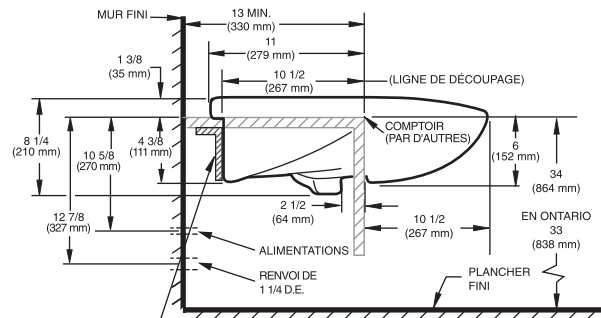

LAVABO SEMI-ENCASTRÉ
MEZZO

- Concept prenant peu d'espace, pouvant être installé sur un comptoir de 13 po de profondeur
- Lavabo semi-encasté avec cadre incorporé
- Trop-plein à l'arrière sauf si scellé
- Tablier auto-drainant en retrait
- Accès universel
- Livré avec gabarit et scellant de couleur assortie

Dimensions nominales:
559 mm (22 po)
546 mm (21 1/2 po)

- 9960 904** Trop-plein scellé
 - percement pour robinet
 - 102 mm (4 po) d'entraxe
- 9960 908** Trop-plein scellé
 - percement pour robinet
 - 203 mm (8 po) d'entraxe
- 9960 901** Trop-plein scellé
 - percement unique

Pour les concepts à accès universel, les dessus de comptoir peuvent être installés à une hauteur de 864 mm (34 po) pour respecter les exigences pour le dégagement des genoux. En Ontario, une hauteur de 838 mm (33 po) est exigée. Vérifier les codes de construction locaux en ce qui a trait aux exigences pour les hauteurs et les poignées de robinets.