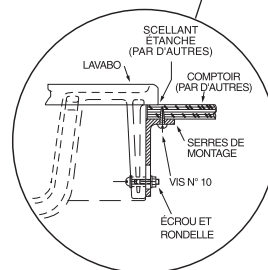

LAVABO SEMI-ENCASTRÉ
MEZZO

- Concept prenant peu d'espace, pouvant être installé sur un comptoir de 13 po de profondeur
- Lavabo semi-encasté avec cadre incorporé
- Trop-plein à l'arrière sauf si scellé
- Tablier auto-drainant en retrait
- Accès universel
- Livré avec gabarit et scellant de couleur assortie

Dimensions nominales:
559 mm (22 po)
546 mm (21 1/2 po)

- 9960 904** Trop-plein scellé
 - percement pour robinet
 - 102 mm (4 po) d'entraxe
- 9960 908** Trop-plein scellé
 - percement pour robinet
 - 203 mm (8 po) d'entraxe
- 9960 901** Trop-plein scellé
 - percement unique

Pour les concepts à accès universel, les dessus de comptoir peuvent être installés à une hauteur de 864 mm (34 po) pour respecter les exigences pour le dégagement des genoux. En Ontario, une hauteur de 838 mm (33 po) est exigée. Vérifier les codes de construction locaux en ce qui a trait aux exigences pour les hauteurs et les poignées de robinets.