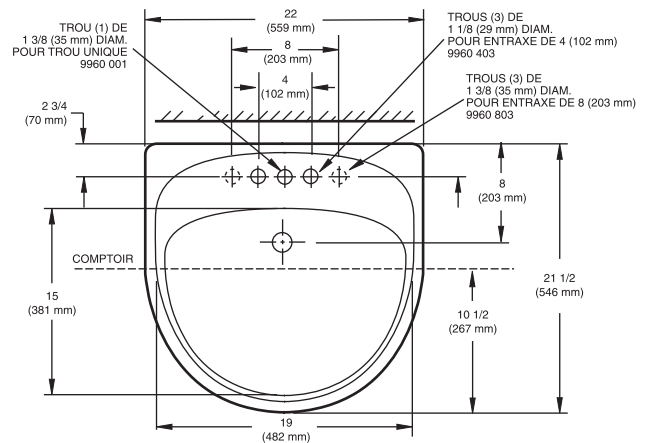

LAVABO SEMI-ENCASTRÉ
MEZZO

- Concept prenant peu d'espace, pouvant être installé sur un comptoir de 13 po de profondeur
- Lavabo semi-encasté avec cadre incorporé
- Trop-plein à l'arrière sauf si scellé
- Tablier auto-drainant en retrait
- Accès universel
- Livré avec gabarit et scellant de couleur assortie

Dimensions nominales:
559 mm (22 po)
546 mm (21 1/2 po)

- 9960 904** Trop-plein scellé
 - percement pour robinet
 - 102 mm (4 po) d'entraxe
- 9960 908** Trop-plein scellé
 - percement pour robinet
 - 203 mm (8 po) d'entraxe
- 9960 901** Trop-plein scellé
 - percement unique

Pour les concepts à accès universel, les dessus de comptoir peuvent être installés à une hauteur de 864 mm (34 po) pour respecter les exigences pour le dégagement des genoux. En Ontario, une hauteur de 838 mm (33 po) est exigée. Vérifier les codes de construction locaux en ce qui a trait aux exigences pour les hauteurs et les poignées de robinets.